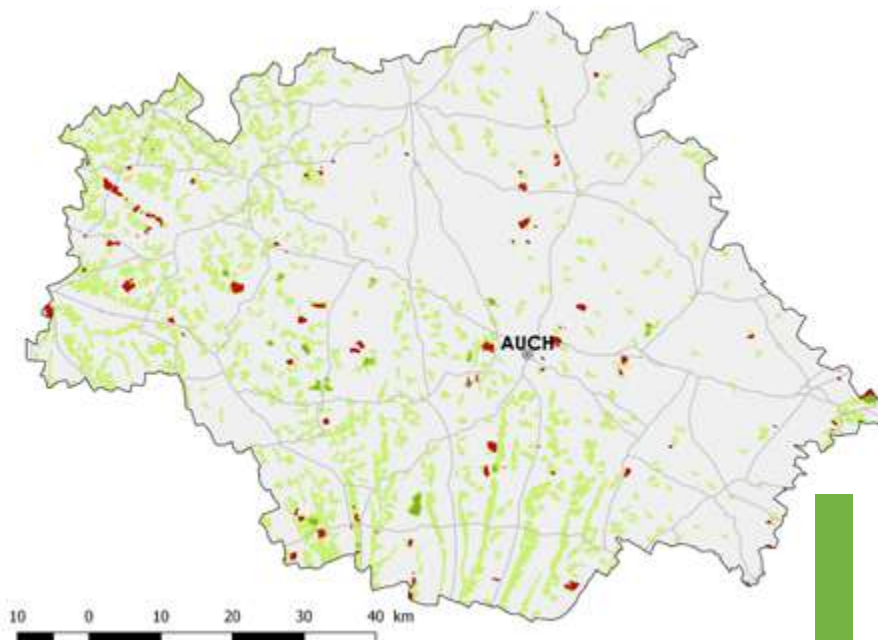

Pour que tous **vos projets soient suivis de A à Z grâce à un accompagnement sur mesure** : gestion durable des forêts, valorisation des bois locaux, lutte contre le changement climatique, mise en place de filières territoriales, gestion des risques, mobilisation des bois

Pour profiter d'un **suivi étroit et personnalisé concernant les engagements** vis-à-vis du patrimoine forestier de votre commune

Faire de la forêt et du bois des axes de développement des territoires dans une logique de développement durable

UN RÉSEAU D'ÉLUS AU SERVICE DES ÉLUS

ZOOM SUR LE DÉPARTEMENT

15 %
de la surface du département est
couverte par la forêt

près de 100 000 ha
de forêts sur le département

22 %
de la forêt est publique

+ de 1200
emplois de la production
à la commercialisation