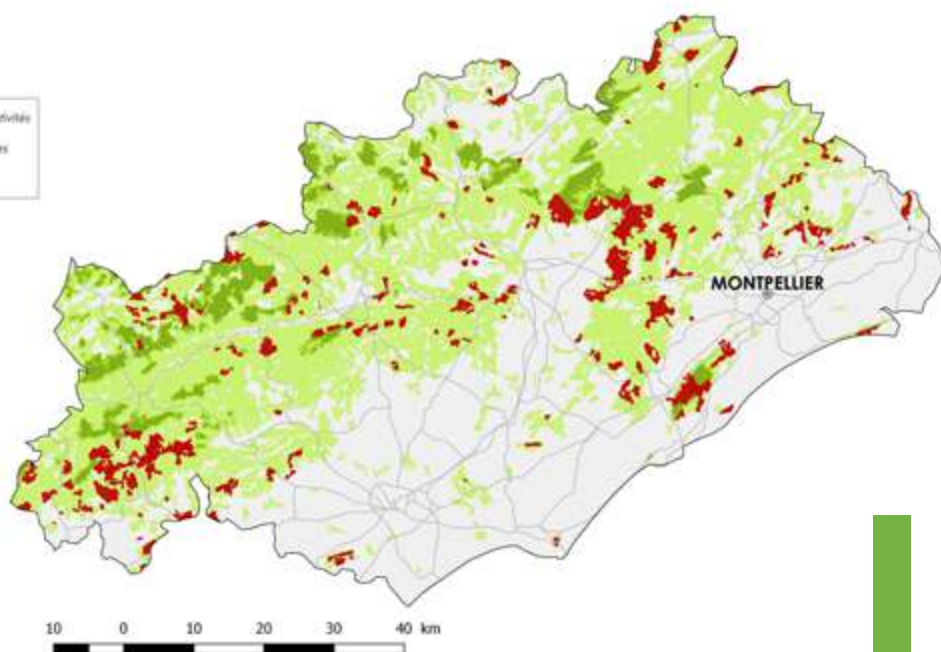

Pour que tous **vos projets soient suivis de A à Z grâce à un accompagnement sur mesure** : gestion durable des forêts, valorisation des bois locaux, lutte contre le changement climatique, mise en place de filières territoriales, gestion des risques, mobilisation des bois

Pour profiter d'un **suivi étroit et personnalisé concernant les engagements** vis-à-vis du patrimoine forestier de votre commune

Faire de la forêt et du bois des axes de développement des territoires dans une logique de développement durable

UN RÉSEAU D'ÉLUS AU SERVICE DES ÉLUS

ZOOM SUR LE DÉPARTEMENT

32 %

de la surface du département est
couverte par la forêt

près de 200 000 ha

de forêts sur le département, soit le
double de la surface viticole