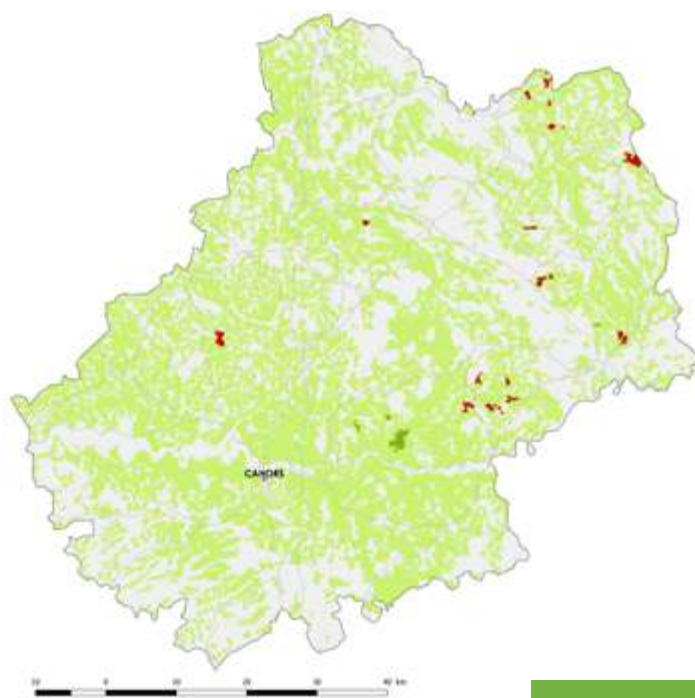

Pour que tous **vos projets soient suivis de A à Z grâce à un accompagnement sur mesure** : gestion durable des forêts, valorisation des bois locaux, lutte contre le changement climatique, mise en place de filières territoriales, gestion des risques, mobilisation des bois

Pour profiter d'un **suivi étroit et personnalisé concernant les engagements** vis-à-vis du patrimoine forestier de votre commune

Faire de la forêt et du bois des axes de développement des territoires dans une logique de développement durable

UN RÉSEAU D'ÉLUS AU SERVICE DES ÉLUS

ZOOM SUR LE DÉPARTEMENT

45 %

de la surface du département est
couverte par la forêt

213 900 ha

de forêts sur le département

2 %

de la forêt est publique