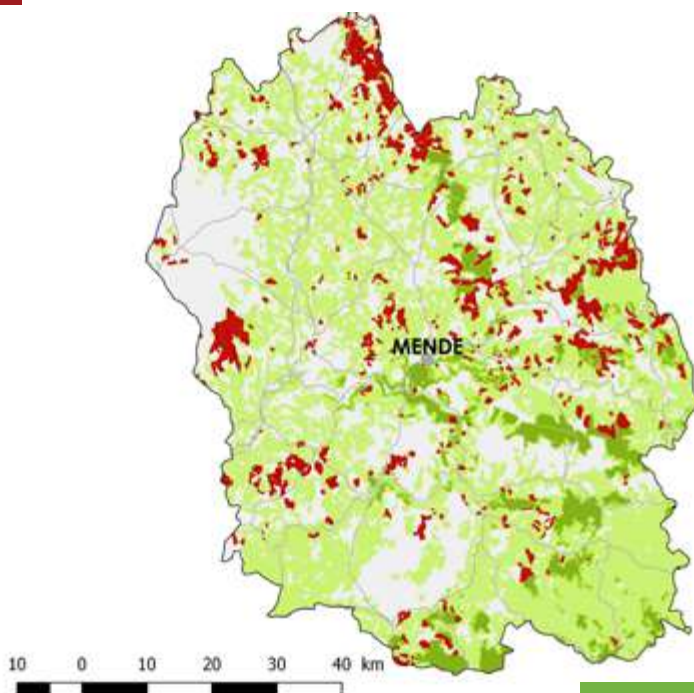

Pour que tous **vos projets soient suivis de A à Z grâce à un accompagnement sur mesure** : gestion durable des forêts, valorisation des bois locaux, lutte contre le changement climatique, mise en place de filières territoriales, gestion des risques, mobilisation des bois

Pour profiter d'un **suivi étroit et personnalisé concernant les engagements** vis-à-vis du patrimoine forestier de votre commune

Faire de la forêt et du bois des axes de développement des territoires dans une logique de développement durable

UN RÉSEAU D'ÉLUS AU SERVICE DES ÉLUS

ZOOM SUR LE DÉPARTEMENT

45 %

de la surface du département est
couverte par la forêt

232 000 ha

de forêts sur le département

30 %

de la forêt est publique