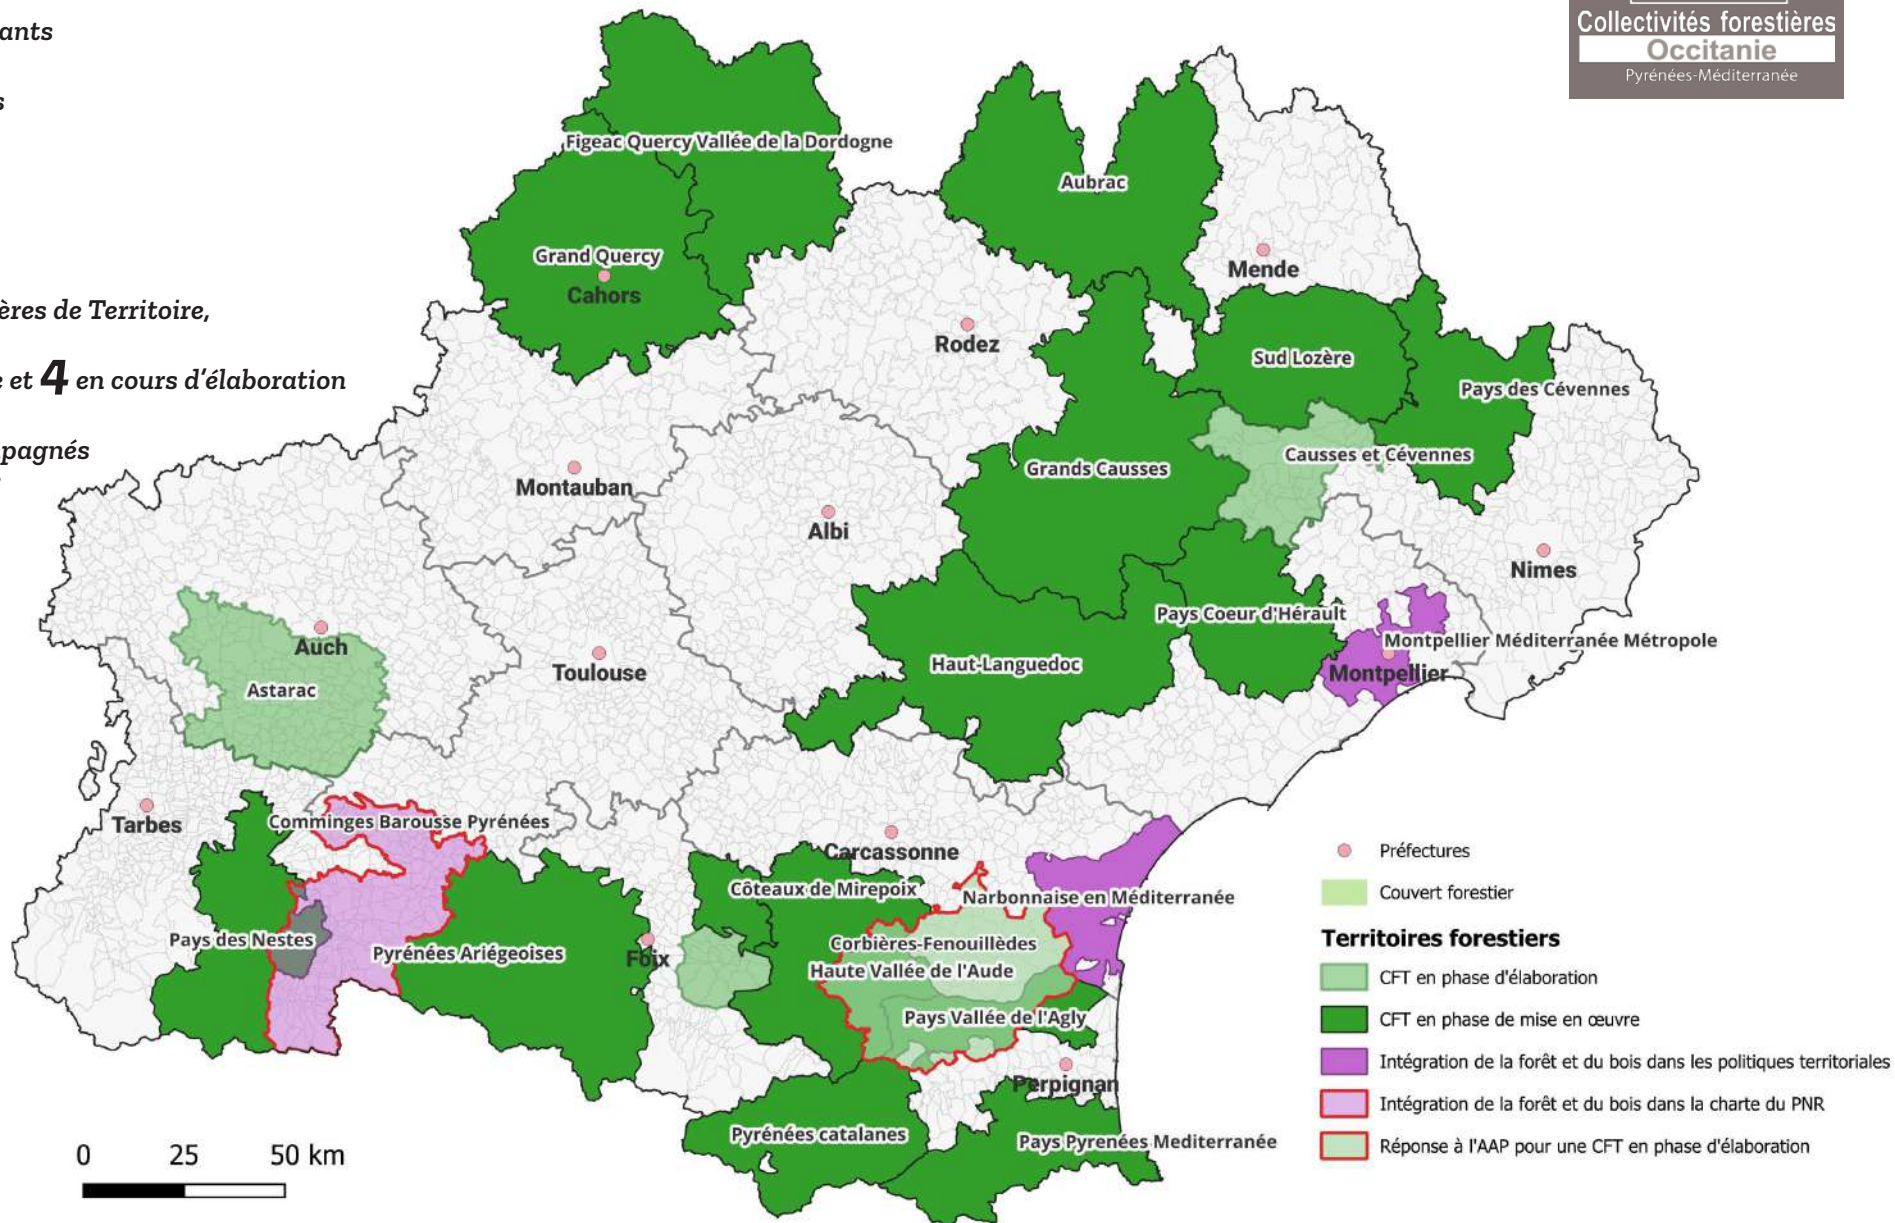

LE RESEAU DES TERRITOIRES FORESTIERS EN OCCITANIE

1,6 million d'habitants

1988 communes

35 500 km²

18 Chartes Forestières de Territoire,

14 mises en oeuvre et **4** en cours d'élaboration

3 territoires accompagnés dans le cadre de leur stratégie forestière

Réalisation : Décembre 2023
Sources : IFN, COFOR, Géofla, Banatic