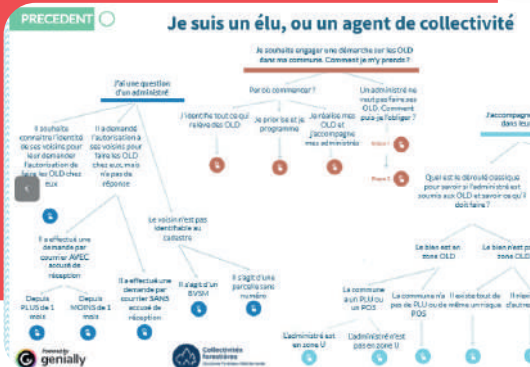

Cet espace débroussaillage destiné aux élus et aux agents des collectivités comprend différentes parties :

Comprendre la réglementation

Retrouvez en un seul lieu les arrêtés à jour de votre département et les documents techniques

Sensibiliser vos administrés

Consultez gratuitement et télécharger des outils développés spécialement pour vous faciliter votre travail de diffusion de l'information

Mettre en oeuvre les OLD

Appuyez-vous sur un arbre de décision, des outils et documents-types pour vous aider à la mise en oeuvre des OLD

Cet espace est évolutif et régulièrement actualisé. **Parcourez le régulièrement !**

Engagez la réalisation des Obligations Légales de Débroussaillage sur votre commune !

Avec le soutien financier de :

Contactez-nous